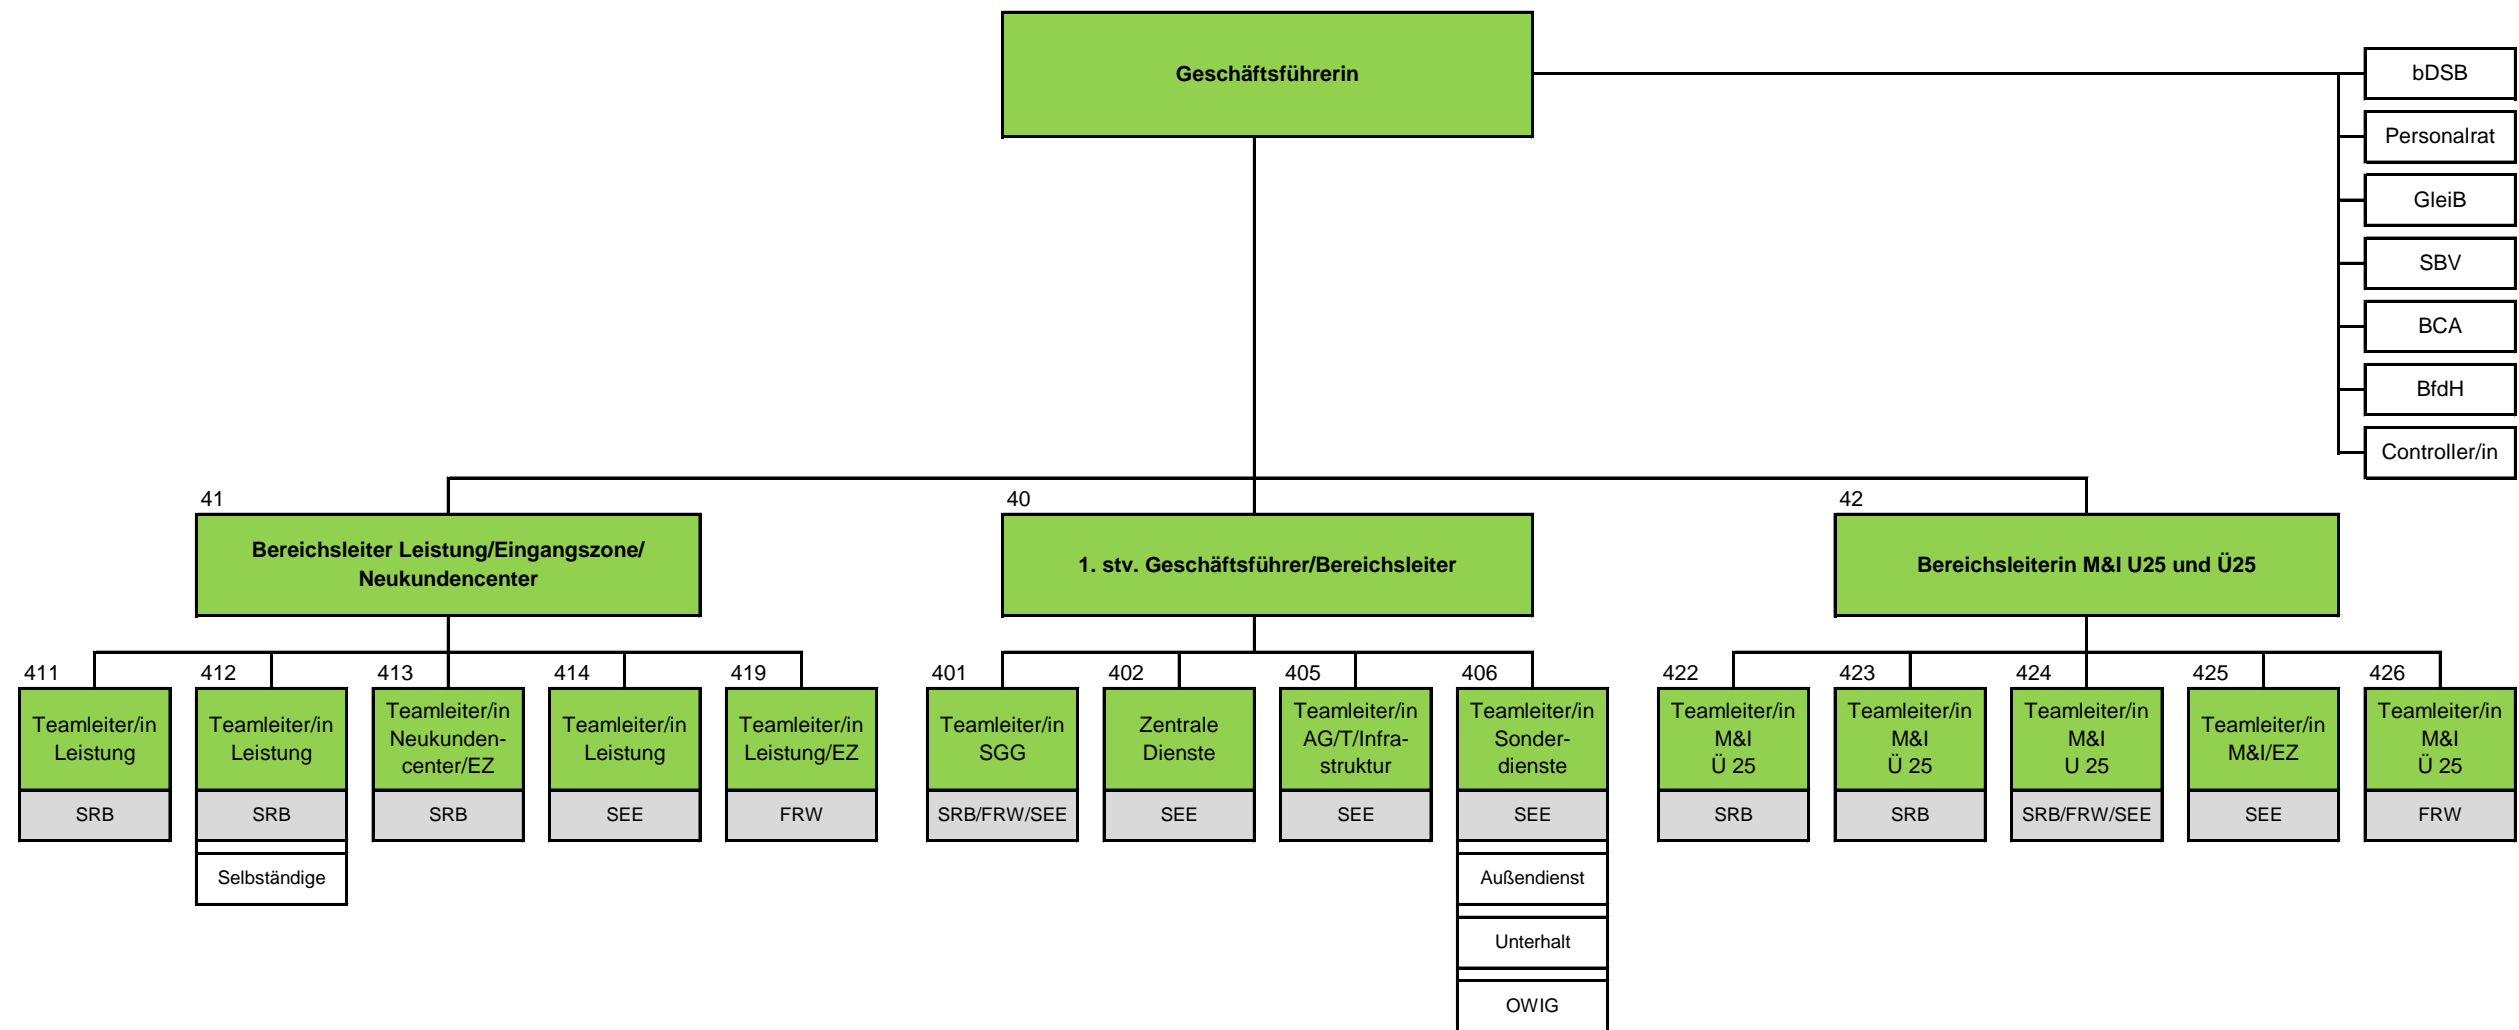

Gemeinsame Einrichtung Jobcenter Märkisch-Oderland

Legende

- SRB Strausberg
- SEE Seelow
- FRW Bad Freienwalde
- M&I Markt & Integration
- EZ Eingangszone
- SGG Sozialgerichtsgesetz (Widerspruchsstelle)
- AG/T Arbeitgeber/Träger
- OWIG Ordnungswidrigkeitengesetz
- BCA Beauftragter für Chancengleichheit
- Gleib Gleichstellungsbeauftragte
- SBV Schwerbehindertenvertretung
- BfdH Beauftragter für den Haushalt
- bDSB behördlicher Datenschutzbeauftragter