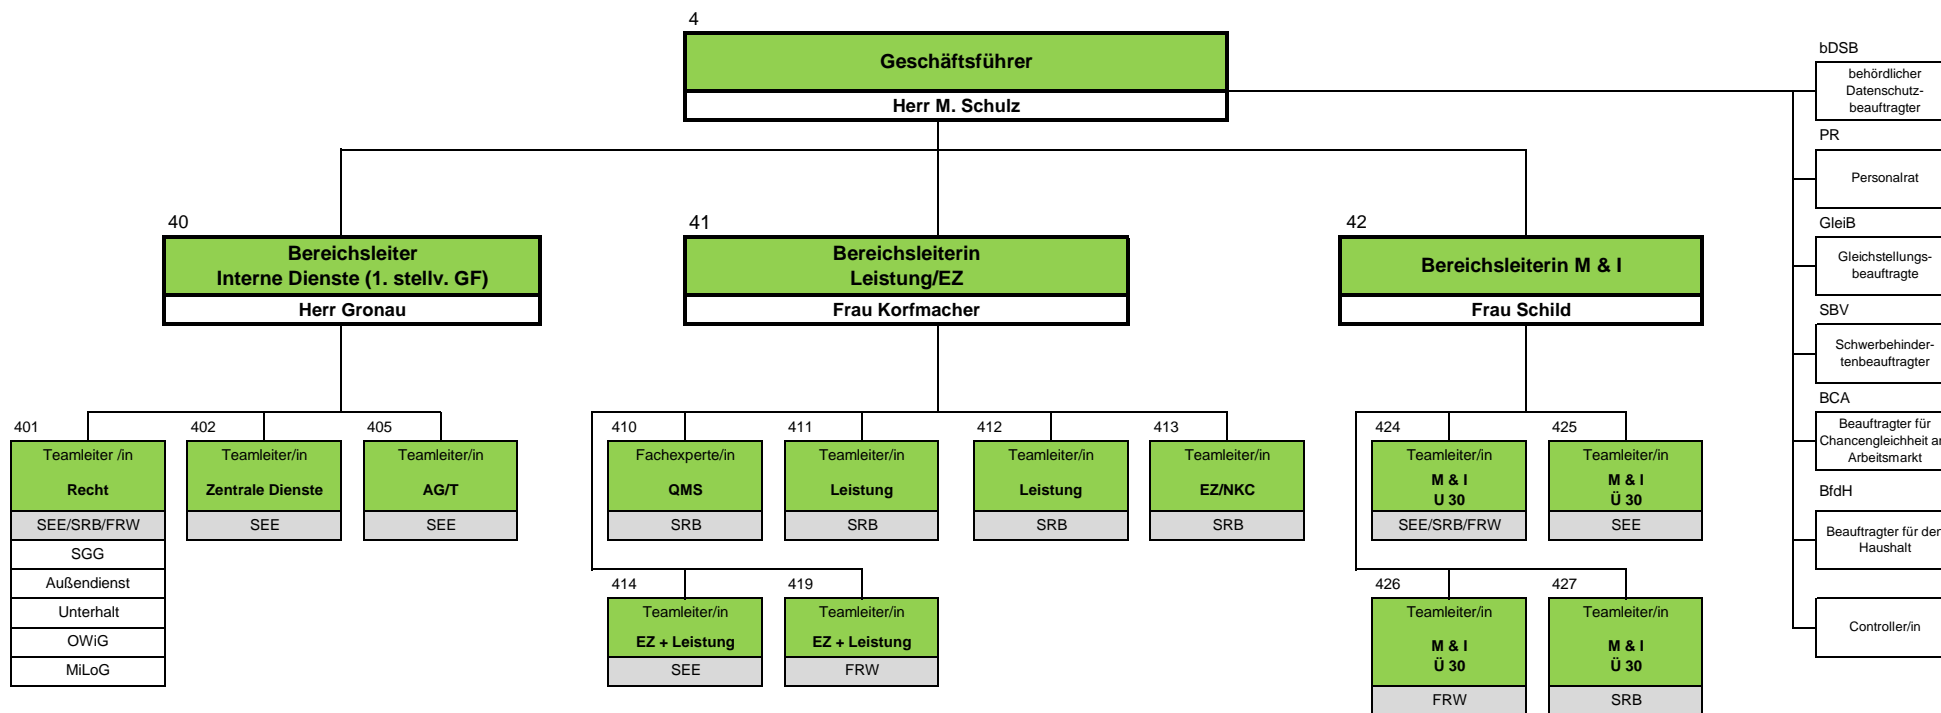

Gemeinsame Einrichtung Jobcenter Märkisch-Oderland

- SEE Seelow
- SRB Strausberg
- FRW Bad Freienwalde
- M & I Markt & Integration
- EZ Eingangszone
- SGG Sozialgerichtsgesetz (Widerspruchsstelle)
- NKC Neukundencenter
- AG/T Arbeitgeber/Träger
- OWiG Ordnungswidrigkeitengesetz
- MiLoG Mindestlohngesetz